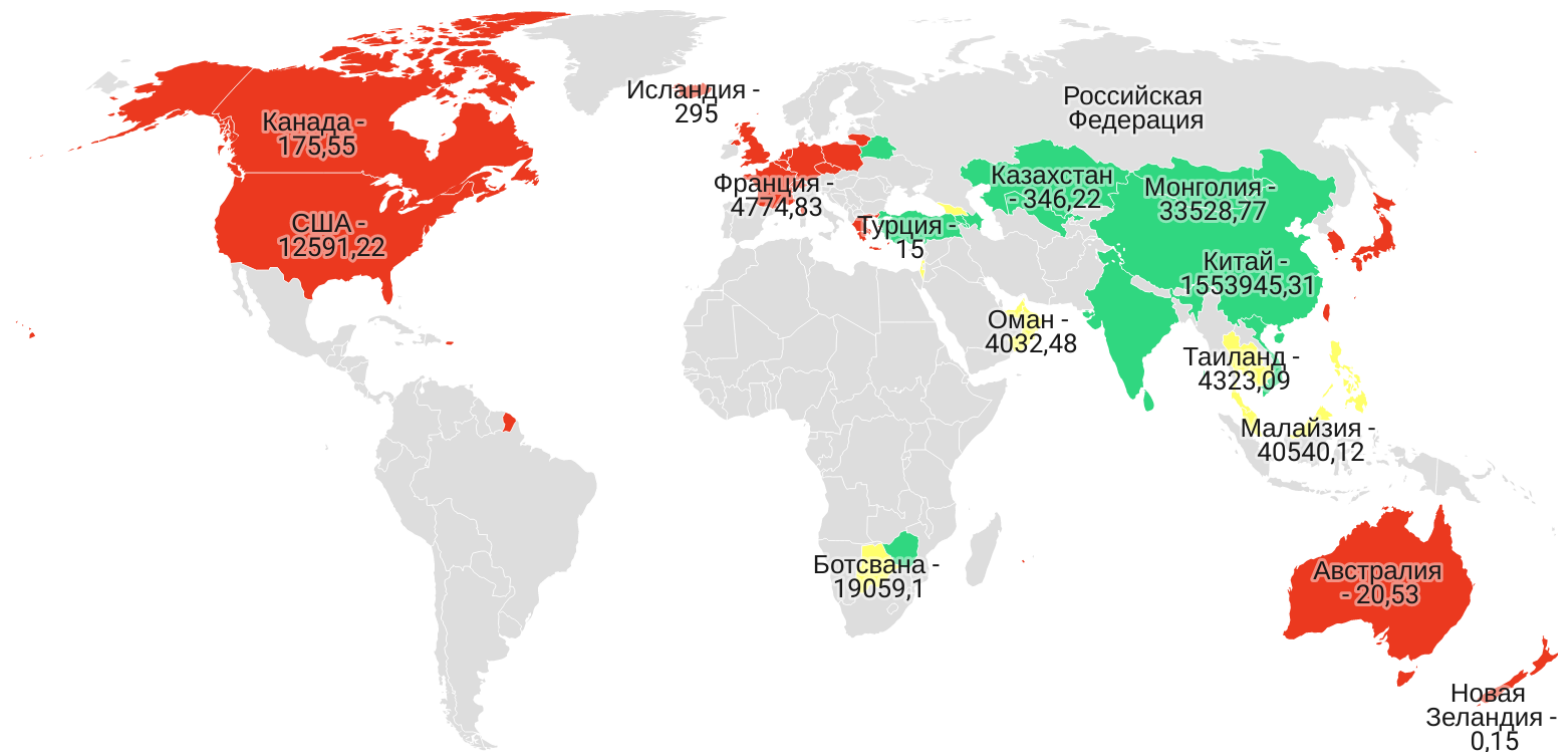

# МЕРЫ ПОДДЕРЖКИ ЭКСПОРТНЫХ ПРОЕКТОВ

## Центром поддержки экспорта Республики Саха (Якутия) на 2022 год

# Тепловая карта ограничений экспорта товаров из Республики Саха (Якутия)

За январь-декабрь 2021 года по данным ФТС объем экспорта составил 5 550 403 тыс. долл. США

Страна экспорта в 2021 году	Объем экспорта, тыс. долл. США (% от общего объема экспорта)
<b>Недружественные страны</b>	<b>1 762 661,33 (31%)</b>
BE - БЕЛЬГИЯ	1 321 444,97
KR - КОРЕЯ, РЕСПУБЛИКА	170 551,47
JP - ЯПОНИЯ	159 909,41
TW - ТАЙВАНЬ (КИТАЙ)	52 626,58
CH - ШВЕЙЦАРИЯ	36 614,07
US - СОЕДИНЕННЫЕ ШТАТЫ	12 591,22
FR - ФРАНЦИЯ	4 774,83
DE - ГЕРМАНИЯ	3 063,34
IS - ИСЛАНДИЯ	295,00
SG - СИНГАПУР	186,33
GB - СОЕДИНЕННОЕ КОРОЛЕВСТВО	176,55
CA - КАНАДА	175,55
CZ - ЧЕХИЯ	89,36
PL - ПОЛЬША	66,35
GR - ГРЕЦИЯ	39,04
LT - ЛИТВА	24,46
AU - АВСТРАЛИЯ	20,53
NL - НИДЕРЛАНДЫ	12,12
<b>Страны с нейтральной позицией</b>	<b>1 278 315,11 (23%)</b>
AE - ОБЪЕДИНЕННЫЕ АРАБСКИЕ ЭМИРАТЫ	969 463,46
IL - ИЗРАИЛЬ	234 946,36
MY - МАЛАЙЗИЯ	40 540,12
BW - БОТСВАНА	19 059,10
TH - ТАИЛАНД	4 323,09
OM - ОМАН	4 032,48
PH - ФИЛИППИНЫ	2 905,14
KH - КАМБОДЖА	2 864,33
GE - ГРУЗИЯ	181,03
<b>Дружественные страны</b>	<b>2 509 426,67 (45%)</b>
CN - КИТАЙ	1 553 945,31
IN - ИНДИЯ	838 716,38
HK - ГОНКОНГ	41 715,90
MN - МОНГОЛИЯ	33 528,77
VN - ВЬЕТНАМ	30 123,13
BY - БЕЛАРУСЬ	8 183,31
LK - ШРИ-ЛАНКА	2 609,82
KZ - КАЗАХСТАН	346,22
AM - АРМЕНИЯ	196,51
ZW - ЗИМБАБВЕ	19,89
UZ - УЗБЕКИСТАН	19,13
TR - ТУРЦИЯ	15,00
AZ - АЗЕРБАЙДЖАН	7,30