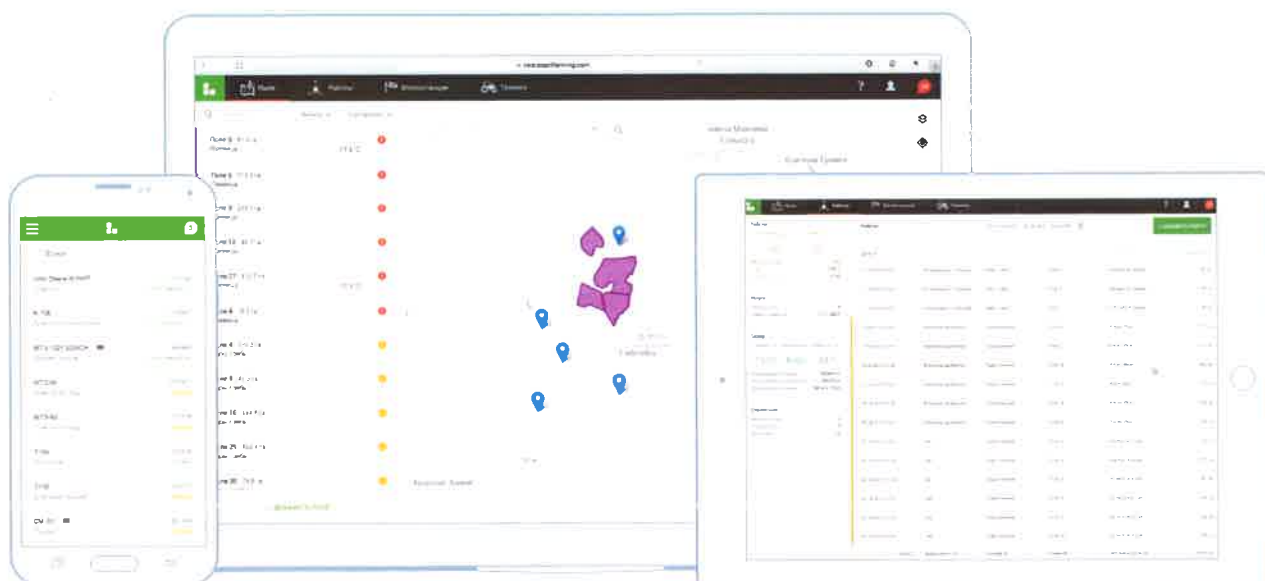

ExactFarming

Управляйте технологиями

Мы поможем вам поднять урожайность

Повышайте доходность

Мы поможем заработать больше

Управляйте своими людьми

Они могут работать эффективнее

Начните менять свой бизнес прямо сейчас

Зарегистрируйтесь на

exactfarming.com

и пользуйтесь бесплатно

info@exactfarming.com
ул. Ленинская слобода, д. 26
Москва, 115280, Россия