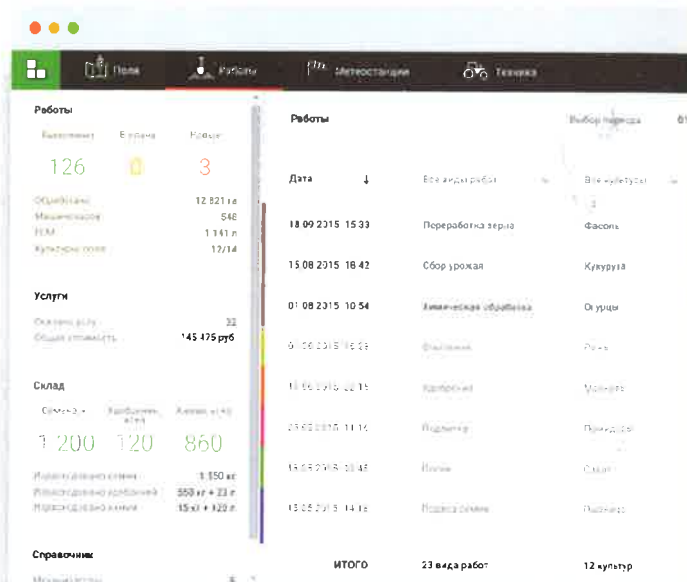

Актуальные данные о погоде на полях

Учет и контроль хода работ в поле

Индекс вегетации (NDVI) **НОВОЕ**

Севооборот за все годы

Заметки на полях

Анализ почвы

Карта неоднородностей

Умные уведомления

Управление ресурсами

Управление всеми ресурсами: от рабочих до техники и состояния склада

Работы – история, планы и техкарты

Склад – расходы и остатки семян, удобрений, химии, ГСМ

Техника – учет единиц и план занятости

Рабочие – планирование занятости ресурсов и план-фактный анализ

Техкарты

СКОРО

Простой в использовании и гибкий инструмент планирования работ и затрат для расчета бюджета и прогнозируемой доходности

Создание технологических карт по полям и культурам на сезон