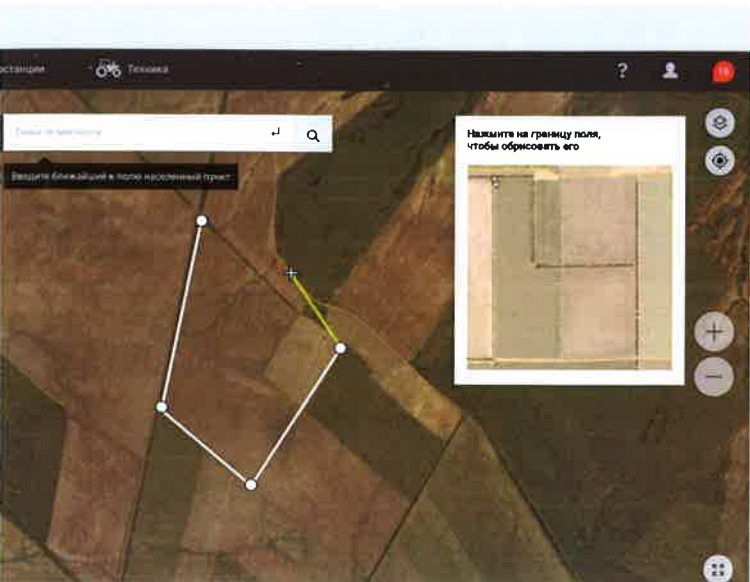

ВСЕ ИНСТРУМЕНТЫ В ЕДИНОМ СЕРВИСЕ

Электронная карта полей

Инструменты работы с полем

Управление ресурсами

Технологические карты

Управление экономикой

Умные уведомления

Карта полей

Все ваши поля на одной электронной карте

Обрисовка полей по космоснимкам

Загрузка KML-файлов

Ввод и обмер полей с помощью приложения при обходе поля

СКОРО

Работа с полем

Полная информация о каждом из полей: текущая ситуация, история и планы

Актуальные данные о погоде на полях

Учет и контроль хода работ в поле

Индекс вегетации (NDVI) **НОВОЕ**

Севооборот за все годы

Заметки на полях

Анализ почвы

Карта неоднородностей

Умные уведомления