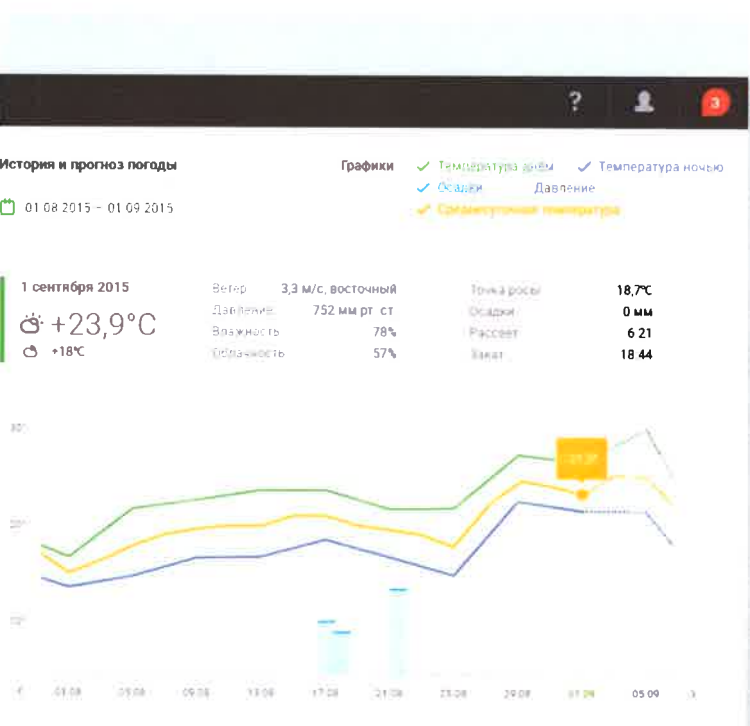

ВСЕ ИНСТРУМЕНТЫ В ЕДИНОМ СЕРВИСЕ

Электронная карта полей

Инструменты работы с полем

Управление ресурсами

Технологические карты

Управление экономикой

Умные уведомления

Карта полей

Все ваши поля на одной электронной карте

Обрисовка полей по космоснимкам

Загрузка KML-файлов

Ввод и обмер полей с помощью приложения при обходе поля

СКОРО

Работа с полем

Полная информация о каждом из полей: текущая ситуация, история и планы

Актуальные данные о погоде на полях

Учет и контроль хода работ в поле

Индекс вегетации (NDVI) **НОВОЕ**

Севооборот за все годы

Заметки на полях

Анализ почвы

Карта неоднородностей

Умные уведомления

Рабочие – планирование занятости ресурсов и план-фактный анализ

Техкарты

СКОРО

Простой в использовании и гибкий инструмент планирования работ и затрат для расчета бюджета и прогнозируемой доходности

Создание технологических карт по полям и культурам на сезон