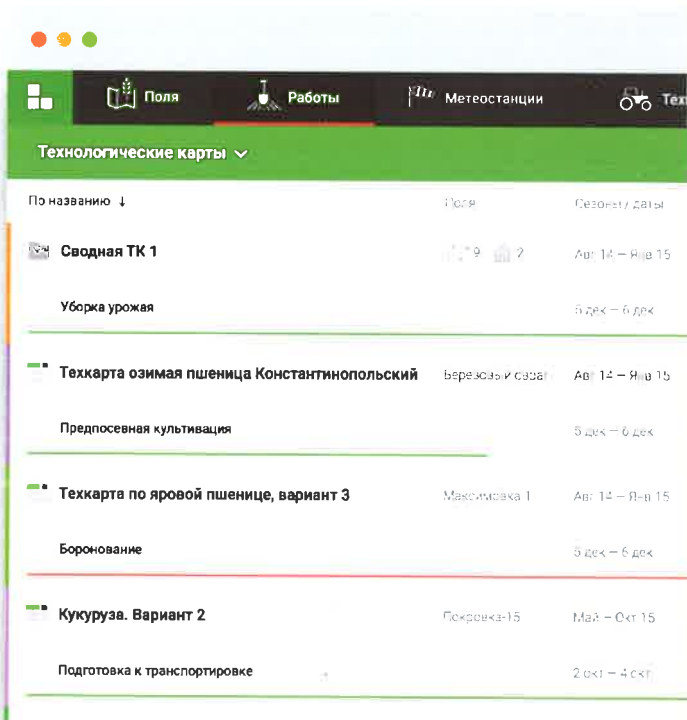

Техкарты

СКОРО

Простой в использовании и гибкий инструмент планирования работ и затрат для расчета бюджета и прогнозируемой доходности

Создание технологических карт по полям и культурам на сезон

Возможность использования своих или экспертных шаблонов

Сохранение подробной истории экспериментов

Управление экономикой

СКОРО

Анализ основных показателей работы для планирования результатов будущих периодов

Отчеты по истории поля

Сравнение планируемых и фактических работ и затрат на сезон

Анализ использования техники и рабочей силы

Отчеты по складу