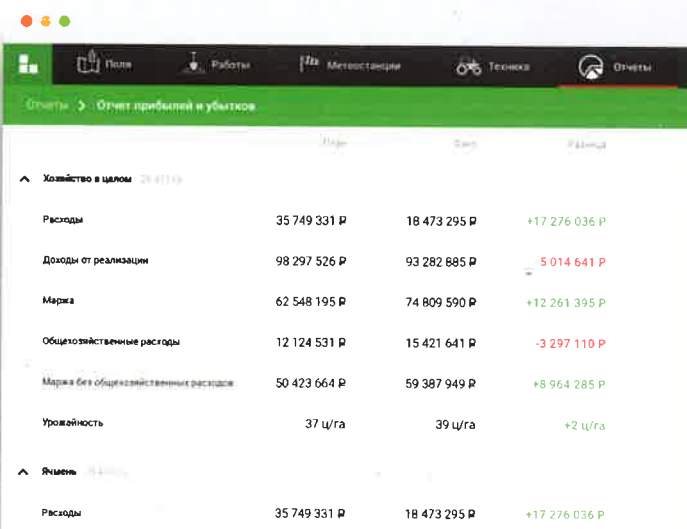

Отчеты по истории поля

Сравнение планируемых и фактических работ и затрат на сезон

Анализ использования техники и рабочей силы

Отчеты по складу

ExactFarming

Управляйте технологиями

Мы поможем вам поднять урожайность