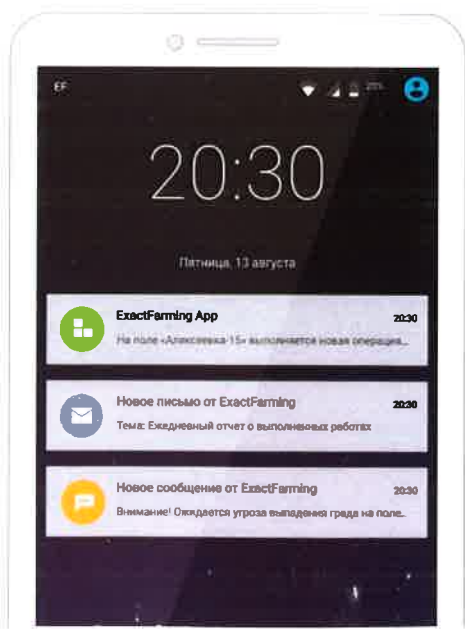

Актуальные данные о погоде на полях

Учет и контроль хода работ в поле

Индекс вегетации (NDVI) **НОВОЕ**

Севооборот за все годы

Заметки на полях

Анализ почвы

Карта неоднородностей

Умные уведомления

Полный контроль над полями с помощью оперативных сообщений на смартфон

Прогноз погоды и предупреждения об угрозах и изменениях показателей

Напоминания о работах

Настраиваемые уведомления по своим условиям (комбинация параметров работ, вегетации, погоды, времени и т.д.)