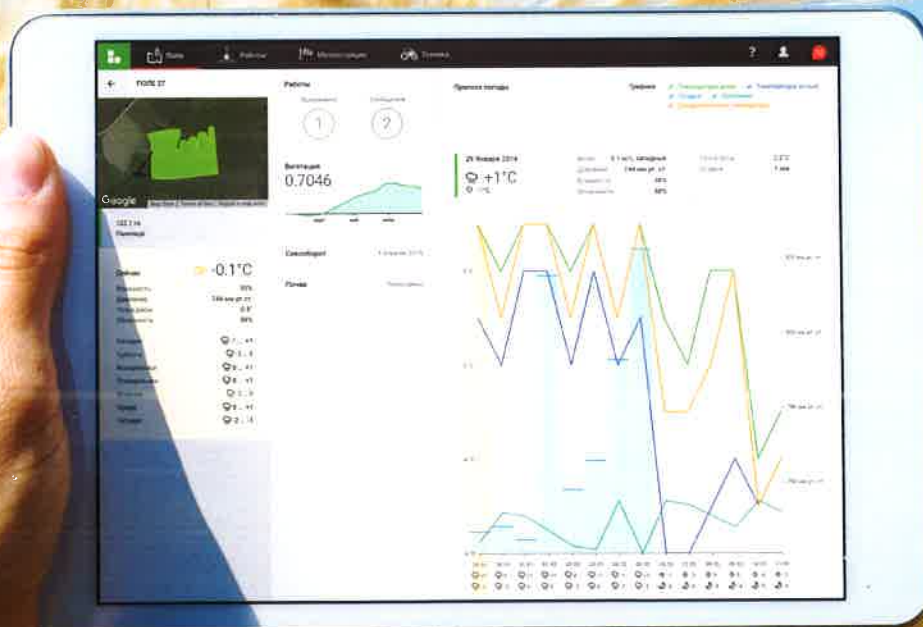

НАЧНИТЕ УПРАВЛЯТЬ
АГРОБИЗНЕСОМ ПО-НОВОМУ

ExactFarming – это бесплатный онлайн-сервис для эффективного управления агробизнесом, который позволяет контролировать текущую ситуацию на каждом вашем поле, планировать операции и расходы будущих периодов, управляя экономикой и урожайностью полей

ВСЕ ИНСТРУМЕНТЫ В ЕДИНОМ СЕРВИСЕ

Электронная карта полей

Инструменты работы с полем

Управление ресурсами

Технологические карты

Управление экономикой

Умные уведомления

Карта полей

Рабочие – планирование занятости ресурсов и план-фактный анализ

Техкарты

СКОРО

Простой в использовании и гибкий инструмент планирования работ и затрат для расчета бюджета и прогнозируемой доходности

Создание технологических карт по полям и культурам на сезон

Возможность использования своих или экспертных шаблонов

Сохранение подробной истории экспериментов

Управление экономикой

СКОРО

Анализ основных показателей работы для планирования результатов будущих периодов